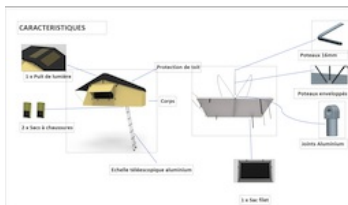

- Prix HT : 1 083,33 €
- Prix TTC : 1 300,00 €

**Description**

SDK-SKYDOME 160

Tente de toit livrée avec des pièces universelles qui permettent un montage facile sur la plupart des barres de toit fixes ou amovibles.  
Capacité d'accueil de 3/4 personnes  
Matelas en mousse haute densité de 60 mm d'épaisseur avec revêtement en tissu amovible/lavable

Poteaux en aluminium enveloppés - diamètre 16mm  
Base en aluminium léger avec mousse isolée + cadre en aluminium.  
Fermeture éclair SBS.

- 1 puit de lumière (Skydome) au niveau du toit
- 2 sacs à chaussures
- 1 sac filet
- 1 échelle télescopique en aluminium anodisé