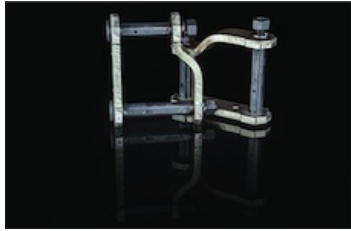

Caractéristiques :

- **Type :** Jumelles à graisseurs

Marque   **Modèle**

TOYOTA   Hilux Revo 10/2015+

POURQUOI CHOISIR
SANDKAT 4X4 ?

LA QUALITÉ

Des produits fabriqués
et garantis 3 ans

LE TARIF

Des produits
au juste prix

LE SERVICE

Un conseiller à votre
écoute en permanence

**LE MEILLEUR RAPPORT
QUALITÉ - PRIX EN FRANCE**